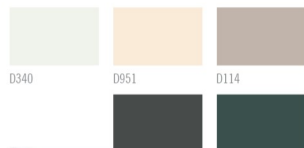

D340

D951

D114

D116

D130