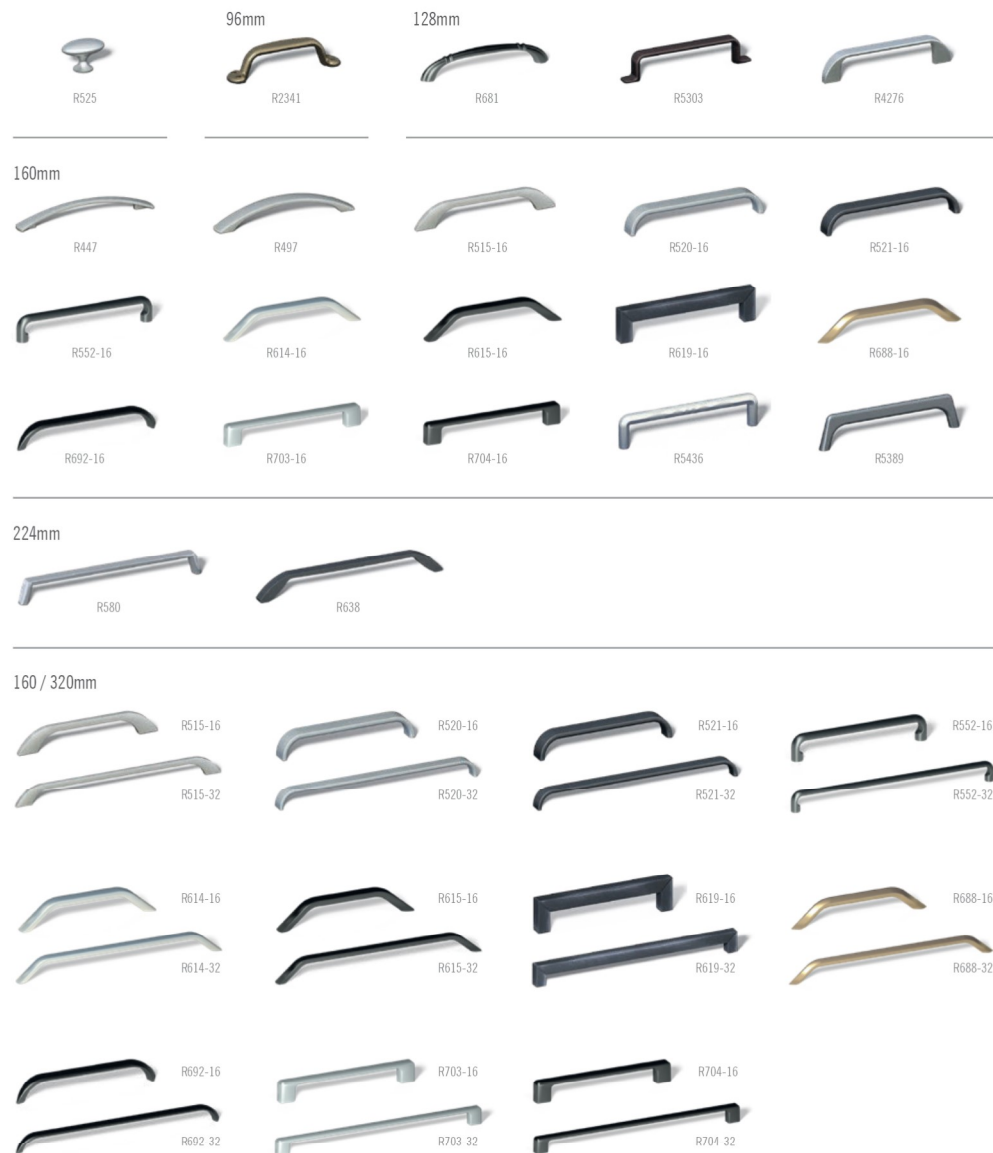

Dolžinski ročajji // Ručke variabilne dužine // Variable length handles

KORPUSI // KORBUSI // CARCASE

DEKORATIVNI ELEMENTI, UPORABLJENI PRI VIZUALIZACIJI IN FOTOGRAFIJI, NIŠO DEL PRODAJNEGA PROGRAMA KUHINJ. • PRIDRŽUJEMO SI PRAVIČO DO TEHNIČNIH SPREMEMB. • OBLIKOVANJE POHIŠTVA: design team ALPLES, DANA POLJANEC, udia. • TEKST: MARJANA REJC, udia. • RENDER 03 PLANA: ARHIVIS, d.o.o. • OBLIKOVANJE, VIZUALIZACIJE: ARHINOVA, d.o.o., • TISK: SINET, d.o.o., OKTOBER 2023

DEKORATIVNI ELEMENTI KOJI SU UPOTRIJEBLJENI KOD VIZUALIZACIJA I FOTOGRAFIJA NISU DIO PRODAJNOG ASORTIMANA KUHINJA. • PRIDRŽAVAMO PRAVO TEHNIČKIH PROMJENA. • DIZAJN NAMJEŠTAJA: design team ALPLES, DANA POLJANEC, arch. • TEKST: MARJANA REJC, arch. • RENDER 03 PLANA: ARHIVIS, d.o.o. • DIZAJN, VIZUALIZACIJE: ARHINOVA, d.o.o. • TISK: SINET, d.o.o., LISTOPAD 2023

DECORATIVE ELEMENTS USED IN RENDERINGS AND PHOTOS ARE NOT PART OF THE KITCHEN SALES PROGRAMME. • ALPLES RESERVES THE RIGHT TO CHANGE ITEMS. • FURNITURE DESIGN: design team ALPLES, DANA POLJANEC, arch. • TEXT: MARJANA REJC, arch. • RENDER 03 PLANA: ARHIVIS, d.o.o. • AD&RENDERINGS: ARHINOVA, d.o.o. • PRINT: SINET, d.o.o., OCTOBER 2023